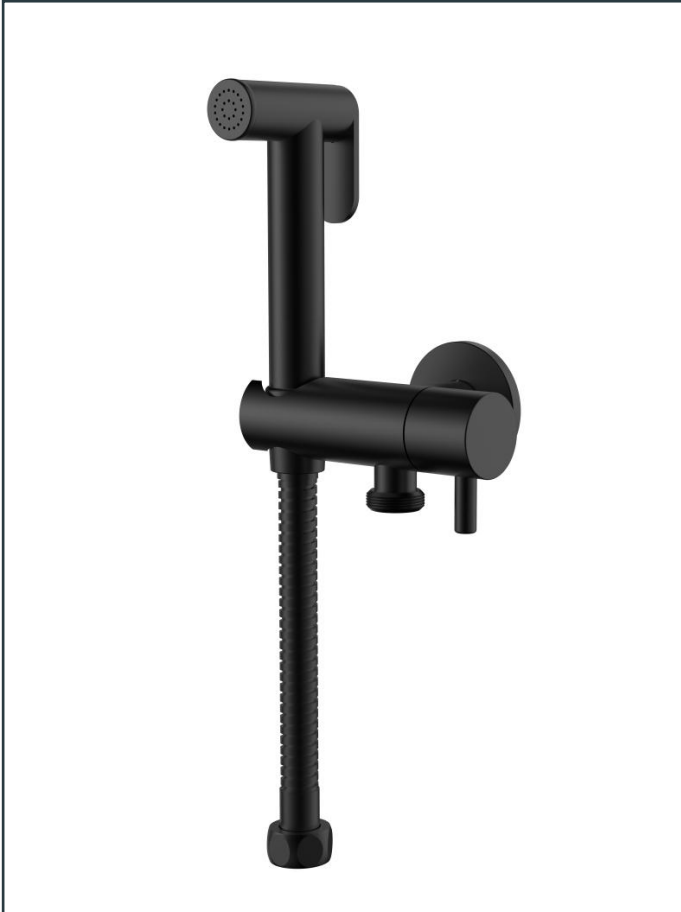

**SPECIFICATION SHEET**

**Photo**

**Product Information**

<b>Item Descriptions:</b>	Hygiene shattaf set
<b>Model:</b>	UNIVERSAL
<b>Article No:</b>	TRF06123.SET.MB
<b>Material:</b>	Metal
<b>Brand:</b>	TREDEX
<b>Finish:</b>	The colour / finish may vary on actual  Matte Black_MB 
<b>Specifications:</b>	Hygiene shattaf set