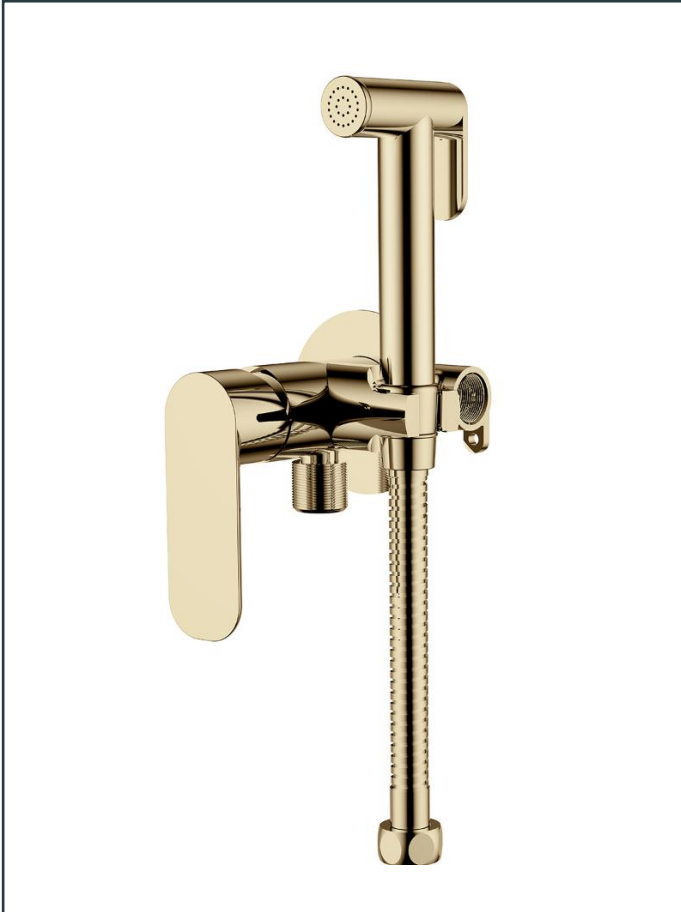

**SPECIFICATION SHEET**

**Photo**

**Product Information**

<b>Item Descriptions:</b>	Hygiene shattaf set
<b>Model:</b>	UNIVERSAL
<b>Article No:</b>	TRF06124.SET.SG
<b>Material:</b>	Metal
<b>Brand:</b>	TREDEX
<b>Finish:</b>	The colour / finish may vary on actual  Champagne Gold_SG 
<b>Specifications:</b>	Hygiene shattaf set